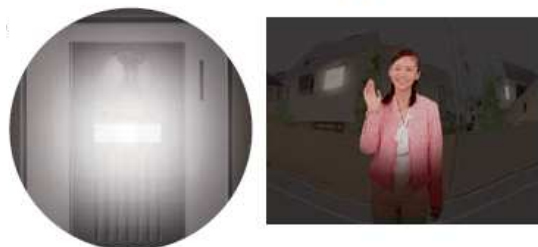

カラーモニター付インターホン

★留守中の訪問者録画機能付

ズーム/ワイド切り替え、スクロール

切り替えはズーム/ワイドボタンをワンタッチ。気になるところをズームアップし、上下左右にスクロールして確認できます。

ボタンひとつで明るく・見やすく映像を補正

逆光時など、モニター画面で訪問者の顔が見にくい場合は、逆光補正やシャッタースピードの自動調節で、見やすい画面にします。

夜でも訪問者をカラーで確認

夜間、玄関でインターホンが押されると、自動でLEDライトが点灯。白色LEDが明るく訪問者の顔を照らすので、夜でもしっかり確認できます。