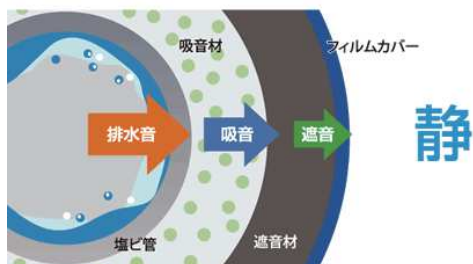

2階からの排水管設備（音ナイン）

音ナインとは？

2階からの耳障りなトイレの排水音などをカットしてくれる**防音排水管**です

特徴

吸音 + 遮音

①防音材一体型なので、高い防音効果が得られます

②フィルムでカバーされていますので、初期の品質を半永久的に保持

③軽い・保温効果・金具きしみ音防止

耳障りな音域で大きな効果

排水騒音が裸のVU管に比べて**平均 15dB 低下**。騒音環境は、「深閑とした深夜の郊外」並みの静けさです。しかも、人間が最も耳障りと感じる音域で大きな効果を発揮します。