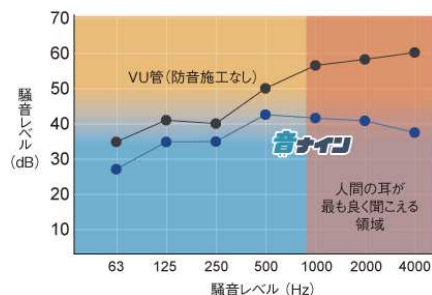

2階からの排水管設備（音ナイン）

音ナインとは？

2階からの耳障りなトイレの排水音などをカットしてくれる**防音排水管**です

特徴

吸音 + 遮音

①防音材一体型なので、高い防音効果が得られます

②フィルムでカバーされていますので、初期の品質を半永久的に保持

③軽い・保温効果・金具きしみ音防止

耳障りな音域で大きな効果

排水騒音が裸のVU管に比べて**平均 15dB 低下**。騒音環境は、「深閑とした深夜の郊外」並みの静けさです。しかも、人間が最も耳障りと感じる音域で大きな効果を発揮します。