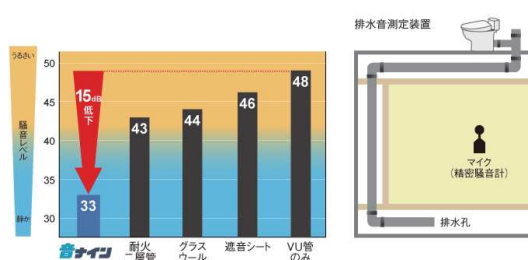

2階からの排水管設備（音ナイン）

音ナインとは？

2階からの耳障りなトイレの排水音などをカットしてくれる**防音排水管**です

特徴

吸音 + 遮音

①防音材一体型なので、高い防音効果が得られます

②フィルムでカバーされていますので、初期の品質を半永久的に保持

③軽い・保温効果・金具きしみ音防止

耳障りな音域で大きな効果

排水騒音が裸のVU管に比べて**平均 15dB 低下**。騒音環境は、「深閑とした深夜の郊外」並みの静けさです。しかも、人間が最も耳障りと感じる音域で大きな効果を発揮します。