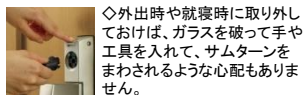

F06

S1: ピュアシルバー

F08

W6: 桑炭

- BV
- KE
- Z9
- W6
- XP
- H2
- K5

- BV
- KE
- Z9
- W6
- XP
- H2
- K5

- H2 BV
- H2 KE
- H2 Z9
- H2 W6
- H2 XP
- S1
- H2
- K5

- H2 BV
- H2 KE
- H2 Z9
- H2 W6
- H2 XP
- S1
- H2
- K5

- H2 BV
- H2 KE
- H2 Z9
- H2 W6
- H2 XP
- S1
- H2
- K5

■ 『ピタットKey』特長

近づけるだけでカギの開け閉めでき、携帯性に優れたピタットKey。

[ピタットKey(カード)3枚とピタットKey(シール)2枚 非常用カギ5本が標準装備]

■ 脱着式サムターン(上下共)

■ 上下共こじ破りに強い鎌錠を採用

◇非常時は非常用 シリンダーで施開錠。 [ピッキング抑制にもつながります。]

■ お子様からお年寄りまで使いやすいハンドル。

読み取り部/ボタンがハンドルに一体化され、低い位置になったため小さなお子様や車イスの方にも操作しやすくなっています。

■ 抗菌仕様で細菌の繁殖を抑えます。

静電気防止 冷たさ対策

◇ハンドルの素材は主にガラス繊維強化樹脂をつけているので、熱や電気を通しにくく、静電気や不快な冷たさを抑えてくれます。

■ ハンドルカラーバリエーション