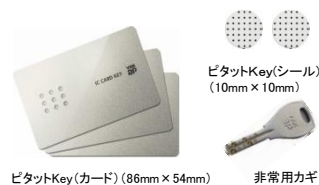

- H2 BV
- H2 KE
- H2 Z9
- H2 W6
- H2 XP
- S1
- H2
- K5

■ 『ピタットKey』特長

近づけるだけでカギの開け閉めでき、携帯性に優れたピタットKey。

[ピタットKey(カード)3枚とピタットKey(シール)2枚 非常用カギ5本が標準装備]

■ 脱着式サムターン(上下共)

■ 上下共こじ破りに強い鎌錠を採用

◇非常時は非常用 シリンダーで施開錠。 [ピッキング抑制にもつながります。]

■ お子様からお年寄りまで使いやすいハンドル。

読み取り部/ボタンがハンドルに一体化され、低い位置になったため小さなお子様や車イスの方にも操作しやすくなっています。

■ 抗菌仕様で細菌の繁殖を抑えます。

静電気防止 冷たさ対策

◇ハンドルの素材は主にガラス繊維強化樹脂をつけているので、熱や電気を通しにくく、静電気や不快な冷たさを抑えてくれます。

■ ハンドルカラーバリエーション