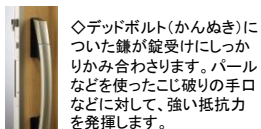

- H2 BV
- H2 KE
- H2 Z9
- H2 W6
- H2 XP
- S1
- H2
- K5

■ 『ピタットKey』特長

近づけるだけでカギの開け閉めでき、携帯性に優れたピタットKey。

[ピタットKey(カード)3枚とピタットKey(シール)2枚 非常用カギ5本が標準装備]

■ 脱着式サムターン(上下共)

■ 上下共こじ破りに強い鎌錠を採用

◇非常時は非常用 シリンダーで施開錠。 [ピッキング抑制にもつながります。]

■ お子様からお年寄りまで使いやすいハンドル。

読み取り部/ボタンがハンドルに一体化され、低い位置になったため小さなお子様や車イスの方にも操作しやすくなっています。

■ 抗菌仕様で細菌の繁殖を抑えます。

静電気防止 冷たさ対策

◇ハンドルの素材は主にガラス繊維強化樹脂をつけているので、熱や電気を通しにくく、静電気や不快な冷たさを抑えてくれます。

■ ハンドルカラーバリエーション