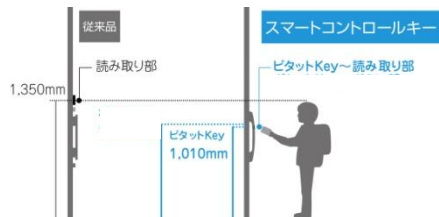

■ お子様からお年寄りまで使いやすいハンドル。

読み取り部/ボタンがハンドルに一体化され、低い位置になったため小さなお子様や車イスの方にも操作しやすくなっています。

■ 抗菌仕様で細菌の繁殖を抑えます。

静電気防止 冷たさ対策

◇ハンドルの素材は主にガラス繊維強化樹脂をつけているので、熱や電気を通しにくく、静電気や不快な冷たさを抑えてくれます。