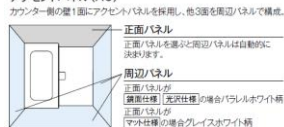

パナソニック バスルーム

FZ

※イメージ写真のため実際の仕様とは異なる場合がございます。

浴槽

Cグレード

エイティ硝子アル柄 + パネル柄
 エイティ硝子アラソ柄 + パネル柄
 ドラマ柄 + パネル柄
 ウォールナット柄 + グレイ柄
 フェリー柄 + グレイ柄
 メープル柄 + グレイ柄
 クラストーン柄 + グレイ柄
 グレーラグタイム柄 + グレイ柄
 アラックラグタイム柄 + グレイ柄
 ハートラグタイム柄 + グレイ柄

Dグレード

パラレルピンク柄 + パネル柄
 パラレルグリーン柄 + パネル柄
 パラレルベージュ柄 + パネル柄
 パーティカルラック柄 + パネル柄
 パーティカルスト柄 + パネル柄

アクセントパネル(AC)

※オールパネル 4面すべてを同一柄で統一。

※パラレルホワイト柄 ※グレイホワイト柄

心地よい
くつろぎの空間へ。

キレイがつづく工夫が
すみずみに。
使う人の笑顔を考えて、
誰でもお掃除ラクラクな
バスルームです。

ささっと排水口

水の流れてごみがまとまり
サッと捨てられます。

髪の毛が集まりやすくラクラク

スミピカフロア

床のスミに目地がないので、
汚れが落としやすい。

スキッドドア(ホワイト)

お掃除性と換気性能を両立したドア。

浴槽