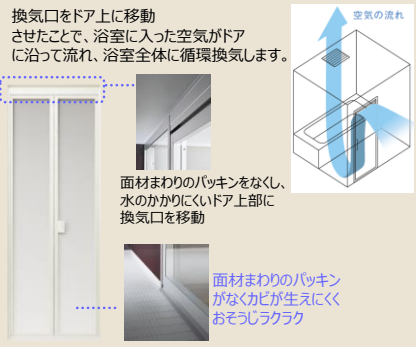

Dグレード

パラレルピンク柄 + パネル柄
 パラレルグリーン柄 + パネル柄
 パラレルベージュ柄 + パネル柄
 パーティカルラック柄 + パネル柄
 パーティカルスト柄 + パネル柄

アクセントパネル(AC)

※オールパネル 4面すべてを同一柄で統一。

※パラレルホワイト柄 ※グレイホワイト柄

心地よい
くつろぎの空間へ。

キレイがつづく工夫が
すみずみに。
使う人の笑顔を考えて、
誰でもお掃除ラクラクな
バスルームです。

ささっと排水口

水の流れてごみがまとまり
サッと捨てられます。

髪の毛が集まりやすくラクラク

スミピカフロア

床のスミに目地がないので、
汚れが落としやすい。

スキッドドア(ホワイト)

お掃除性と換気性能を両立したドア。

浴槽

FRP浴槽

巻きフタ (フック無) ポップアップ排水栓

◆浴槽形状

エスライン浴槽 アーチ浴槽

◆カラーバリエーション

ピュアホワイト ナチュラル パールグリーン ローズ

床

スミピカフロア (ささっと排水口)