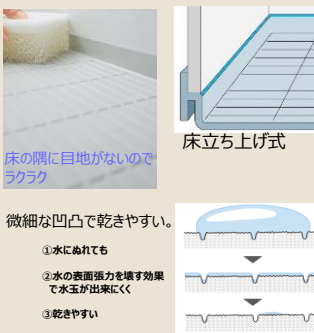

パナソニック バスルーム

FZ

※イメージ写真のため実際の仕様とは異なる場合がございます。

浴槽

Cグレード

エイティ硝子アル柄 + パネル柄
 エイティ硝子アラソ柄 + パネル柄
 ドラマ柄 + パネル柄
 ウォールナット柄 + グレイ柄
 フェリー柄 + グレイ柄
 メープル柄 + グレイ柄
 クラストーン柄 + グレイ柄
 グレーラグタイム柄 + グレイ柄
 アラックラグタイム柄 + グレイ柄
 ハートラグタイム柄 + グレイ柄

Dグレード

パラレルピンク柄 + パネル柄
 パラレルグリーン柄 + パネル柄
 パラレルベージュ柄 + パネル柄
 パーティカルラック柄 + パネル柄
 パーティカルスト柄 + パネル柄

アクセントパネル(AC)

※オールパネル 4面すべてを同一柄で統一。

※パラレルホワイト柄 ※グレイホワイト柄

心地よい
くつろぎの空間へ。

キレイがつづく工夫が
すみずみに。
使う人の笑顔を考えて、
誰でもお掃除ラクラクな
バスルームです。

ささっと排水口

水の流れてごみがまとまり
サッと捨てられます。

髪の毛が集まりやすくラクラク

スミピカフロア

床のスミに目地がないので、
汚れが落としやすい。

スキッドドア(ホワイト)

お掃除性と換気性能を両立したドア。

浴槽

FRP浴槽

巻きフタ (フック無) ポップアップ排水栓

◆浴槽形状

エスライン浴槽 アーチ浴槽

◆カラーバリエーション

ピュアホワイト ナチュラル パールグリーン ローズ

床

スミピカフロア (ささっと排水口)