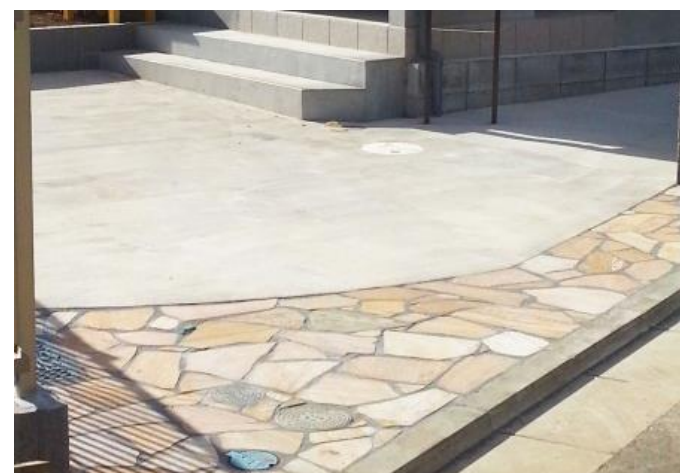

▲チェリーウッド ▲オーク ▲ラスティックオーク

前入れ横取り出し 前入れ後取り出し

フェンス

ハイサモア

駐車場仕上げ

玉龍

玉龍ライン計 5 m まで

天然石

天然石面積約 3 m²

ウィルモダン

■エクスポスト フラット横型

ブラック ピュアホワイト ナチュラルシルバー オータムブラウン シャイングレー

投函 投函口寸法=W:324mm×H:52mm

前取り出し プッシュ錠付きです。

後取り出し ダイヤル錠付きです。