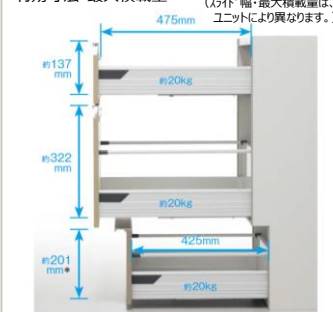

フルオープンスライドレール ソフトクローズ機構

有効寸法・最大積載量

扉柄

20グレード

CT20シリーズ

ソフトウォールナット柄

ソフトチェリー柄

ソフトオーク柄

ホワイトアッシュ柄

CL20シリーズ

ベージュ

ビューティホワイト

ネイビー

ファインレッド

コーラルピンク

オリブグリーン

CH20シリーズ

ペイントウッド柄

ヴィンテージメタル柄

ヴィンテージブラウン柄

CP20シリーズ

アルペロブラック

アルペロホワイト

10グレード

CM10シリーズ

ベージュ

CI10シリーズ

ホワイト

ハンドル取っ手

[HAA] [HAE] [HCD] [HCE]

アルミライン取っ手

[LCA]

シンク

Gシンク76

材質：ステンレス（排水トラップは樹脂製）
洗剤ラックを標準装備。
幅760×奥行最大515/最小426×深さ200mm（内寸）mm

加熱機器

ガスコンロ ホーロートップ

幅600mm
片面焼きグリル【正面：ブラック色】
トッププレート：グレー色
<QSEG32Q1V>

食器洗い乾燥機

44分（約6人分）の食器を洗えます。

食器洗い乾燥機 深型

ドアパネル仕様 ブラック色
スリムデザイン 節電コース スマートカゴ
ソフト排気温 <QSE45RD7KD>

水栓金具

蛇口一体型浄水器

みず工房
スタンダード
タカギ製
JA497MM-9NTN02

カウンター

選べるカウンター高さ

使う方の身長に合わせて3種類のカウンター高さを選べます。
（価格は同一です。）

人造大理石カウンター 【グレー・ホワイト】

□900mm
□850mm ←標準的高さ
□800mm

ウォールユニット

ウォールユニット高さ

700mm

取っ手レス扉

耐震ロック

耐震ロック機構を標準装備

ソフトダウン
ウォールユニット W900

フード

ブーツ型プロペラファン
ブラック色 照明付

キッチンボード

鏡面調メラミン
樹脂化粧シート柄
（3mm厚）

ブレン柄ホワイト