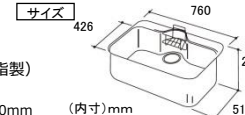

#### アルミライン取っ手

[LCA]

#### Gシンク76

材質：ステンレス（排水トラップは樹脂製）  
洗剤ラックを標準装備。  
幅760×奥行最大515/最小426×深さ200mm（内寸）mm