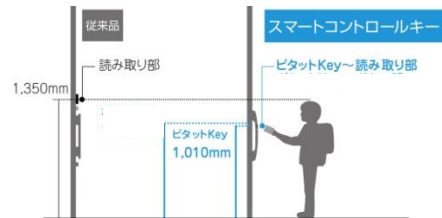

■ お子様からお年寄りまで使いやすいハンドル。

読み取り部/ボタンがハンドルに一体化され、低い位置になったため小さなお子様や車イスの方にも操作しやすくなっています。

■ 抗菌仕様で細菌の繁殖を抑えます。

静電気防止 冷たさ対策

◇ハンドルの素材は主にガラス繊維強化樹脂をつかっているため、熱や電気を通しにくく、静電気や不快な冷たさを抑えてくれます。