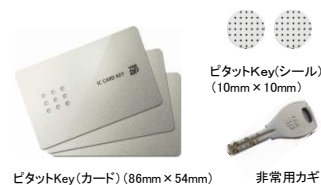

- BV
- KE
- Z9
- W6
- XP
- S1
- H2
- K5

■ 『ピタットKey』特長

近づけるだけでカギの開け閉めでき、携帯性に優れたピタットKey。

[ピタットKey(カード)3枚とピタットKey(シール)2枚 非常用カギ5本が標準装備]

■ 脱着式サムターン(上下共)

■ 上下共こじ破りに強い鎌錠を採用

◇非常時は非常用 シリンダーは見えないので、ピッキング抑制にもつながります。]

■ お子様からお年寄りまで使いやすいハンドル。

読み取り部/ボタンがハンドルに一体化され、低い位置になったため小さなお子様や車イスの方にも操作しやすくなっています。

■ 抗菌仕様で細菌の繁殖を抑えます。

静電気防止 冷たさ対策

◇ハンドルの素材は主にガラス繊維強化樹脂をつかっているため、熱や電気を通しにくく、静電気や不快な冷たさを抑えてくれます。

■ ハンドルカラーバリエーション

シルバー ゴールド ブラック

室外側 室内側 室外側 室内側 室外側 室内側