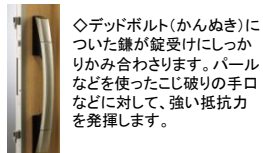

- BV
- KE
- Z9
- W6
- XP
- S1
- H2
- K5

■ 『ピタットKey』特長

近づけるだけでカギの開け閉めでき、携帯性に優れたピタットKey。

[ピタットKey(カード)3枚とピタットKey(シール)2枚 非常用カギ5本が標準装備]

■ 脱着式サムターン(上下共)

■ 上下共こじ破りに強い鎌錠を採用

◇非常時は非常用 シリンダーは見えないので、ピッキング抑制にもつながります。]

■ お子様からお年寄りまで使いやすいハンドル。

読み取り部/ボタンがハンドルに一体化され、低い位置になったため小さなお子様や車イスの方にも操作しやすくなっています。

■ 抗菌仕様で細菌の繁殖を抑えます。

静電気防止 冷たさ対策

◇ハンドルの素材は主にガラス繊維強化樹脂をつかっているため、熱や電気を通しにくく、静電気や不快な冷たさを抑えてくれます。

■ ハンドルカラーバリエーション

シルバー ゴールド ブラック

室外側 室内側 室外側 室内側 室外側 室内側