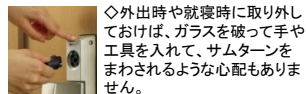

- BV
- KE
- Z9
- W6
- XP
- S1
- H2
- K5

■ 『ピタットKey』特長

近づけるだけでカギの開け閉めでき、携帯性に優れたピタットKey。

[ピタットKey(カード)3枚とピタットKey(シール)2枚 非常用カギ5本が標準装備]

■ 脱着式サムターン(上下共)

■ 上下共こじ破りに強い鎌錠を採用

◇非常時は非常用 シリンダーは見えないので、ピッキング抑制にもつながります。]

■ お子様からお年寄りまで使いやすいハンドル。